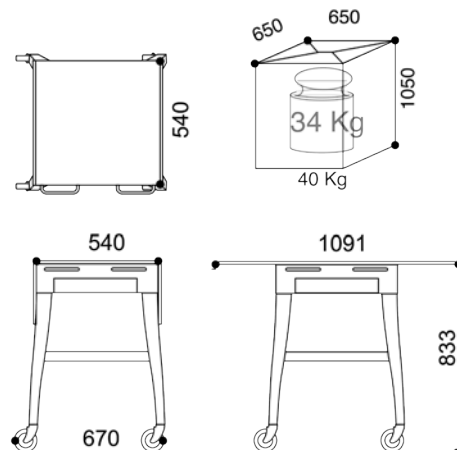

Km31 et Km31St ®, Chariot multi fonctions, réf Km 31...

FICHE TECHNIQUE

Entretien

- -Nettoyage du bois avec un détergent doux
- -Nettoyage du plateau avec éponge abrasive

Dimensions en mm

- -Hors tout L x H x P = 600 x 830 x 600 mm
- -Déployée L x H x P = 1070 x 830 x 600 mm
- -Roues 100 x 25 mm
- -Tiroir, volume utile L x H x P = 310 x 50 x 340 mm avec 2 séparations amovibles

Matériaux

- -Pieds, parties droites en hêtre ou chêne massif, bois de pays de premier choix, qualité ébénisterie
- -Poignées Inox
- -Intérieurs en contreplaqué de bouleau hydrofuge
- -Plateau en solid surface «Kron»© blanc 12 mm ou en Quartz noir «Stone Italiana»
- -Roues bandage supersoft, montées sur roulements à billes, dont deux avec freins

Finitions

- -Bois, 3 couches de verni sur chêne teinté
- -Kron®, ponçage très fin, Quartz poli brillant

ENCOMBREMENT, EMBALLAGE

OVERALL DIMENSIONS AND PACKAGING