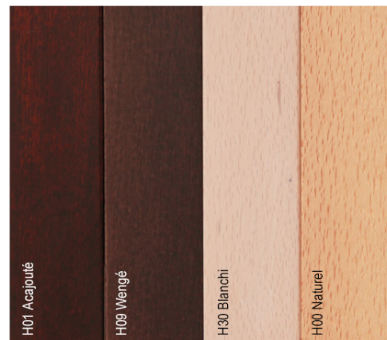

Finishes

- Wood: three coats of varnish stained oak.
- Finely sanded Krion® or fine polish quartz

NUANCIER GÉNÉRAL DES BOIS

NUANCIER GÉNÉRAL DES BOIS

CHÊNES FONCÉS

CHÊNES GRIS

CHÊNES COULEURS CHAUDES

HÊTRES