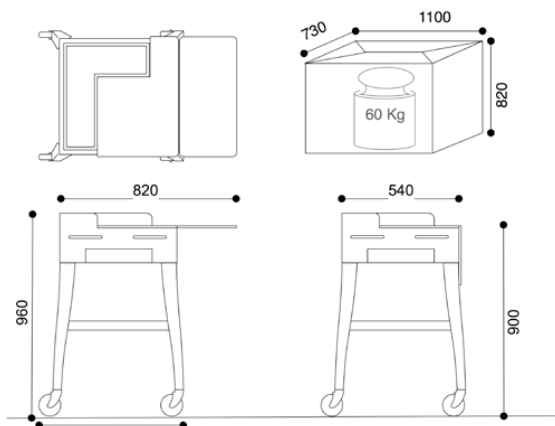

ENTRETIEN PRODUCT MAINTENANCE

- Nettoyage du bois avec un détergent doux
- Abrasifs autorisés sur le plateau en Quartz®
- *Cleaning wood with a gentle detergent*
- *Abrasives allowed on the Quartz® board*

MATÉRIAUX ET ÉQUIPEMENTS

MATERIALS & FACILITIES

- Structure en chêne ou hêtre massif, bois de pays de premier choix, qualité ébénisterie
- Étagère bordée de bois massif, panneau en contreplaqué plaqué bois
- Roues bandage supersoft, montées sur roulements à billes, dont deux avec freins
- Plateau et abattant en Quartz® Stone Italiana
- Trois pots de miels en verre acrylique
- Mortier et pilon
- Bassin de lavage et bac pour plantes en Krion® noir
- Pots en plastique légers pour faire pousser des plantes à repiquer
- *Structure in solid oak or beech, local premium wood, cabinet-making quality*
- *Shelf is edged with solid wood and the panel is made from veneer*
- *Wheels with supersoft tyres, ball bearing, two with brakes*
- *Tray and flap in Quartz® Stone Italiana*
- *Three jars of honey in acrylic glass*
- *Mortar and pestle*
- *Wash basin and planter made of black Krion®*
- *Lightweight plastic pots for growing plants on the trolley*

FINITIONS FINISHES

- Deux finitions standard : hêtre naturel ou teinté noir
- *Two standard finishes : natural or stained black beech*